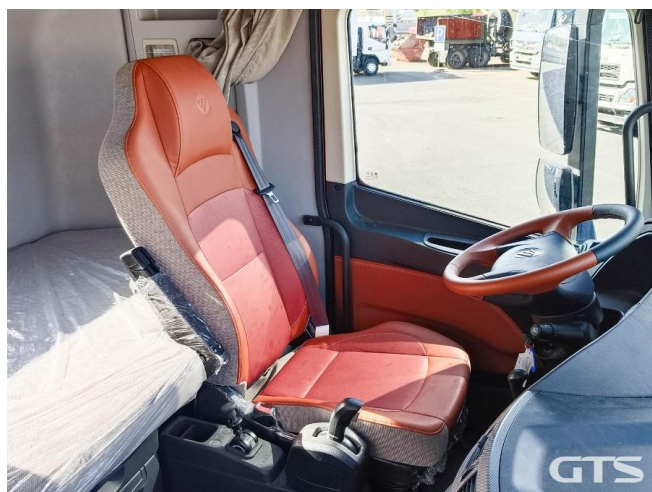

Седелный тягач

Foton 1846 AMT

Основные характеристики

Склад: Foton, Sitrak Ростов-на-Дону	Пробег: 45
Колёсная формула: 4x2	Запасное колесо
КПП: Автоматическая	Мощность (л.с.): 470
Евронорма: 5	Инструментальный ящик
Спальных мест: Два	Без пробега по РФ
Два бака	ABS
Кондиционер	Пневматическая подвеска
Магнитола	Кредит или лизинг в день обращения

Тип КПП: Автоматическая, 12-ступенчатая

Колесная формула: 4x2

Тип подвески: Пневматическая

Пробег, км: 45 (технический)

Дополнительная информация

Седелный тягач Foton 1846 AMT

Дополнительные преимущества:

Готовность обеспечить подбор финансовых услуг, таких как кредит/лизинг и сопровождение сделки персональным менеджером на всех этапах.